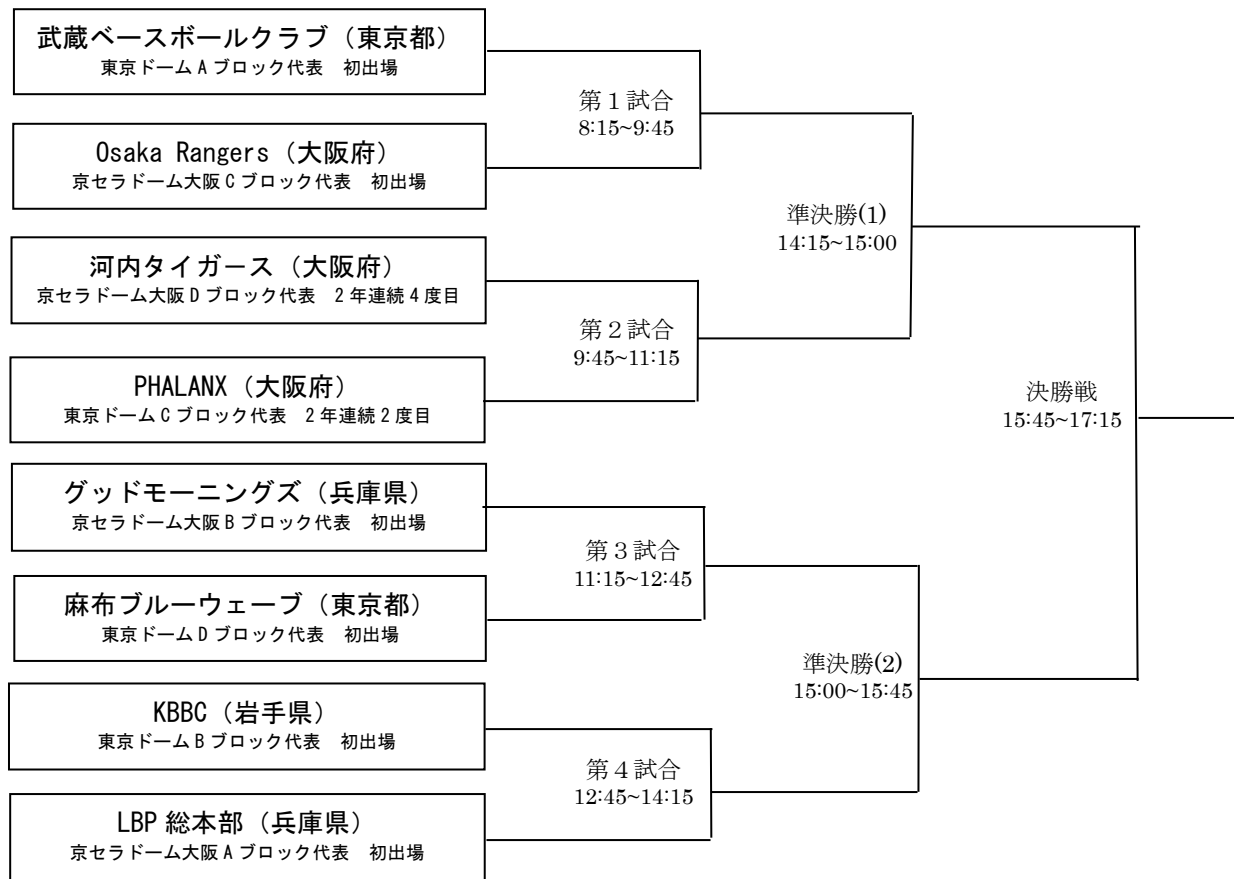

★KUSA1 日本シリーズ 2024 阪神甲子園球場 [11月27日(水)] 組合せ

いつもお世話になっています。KUSA1 日本シリーズの組合せについて、下記の通り開催いたしますのでよろしくお願いたします。

記

場 所：阪神甲子園球場

開会セレモニー 8:00~8:15 (7:30 入場)

- ・ 入場時刻にチーム全員の皆さんそろって、入館してください。途中退館は可能です。再入場時には特別入場証を係員に示してください。
- ・ トーナメント表の上側が1塁側後攻、下側が3塁側先攻です。

人数制限：1チーム応援も含めて30人までです。人数を超える場合は事前にご相談ください。

その他：試合球は当日各試合両チーム2球ずつ審判団から購入してください(650円/球)。

審判は試合途中で交代することがあります。

初戦と決勝戦は電光掲示板(選手・得点・BSO)、場内アナウンス、プラスバンド風の応援放送がございます。

次の試合を控えているチームはカメラマン席、その他のチームは観覧席でお待ちください。

左右翼ファールゾーンの人工芝部分で、準備運動・キャッチボールを行って下さい。