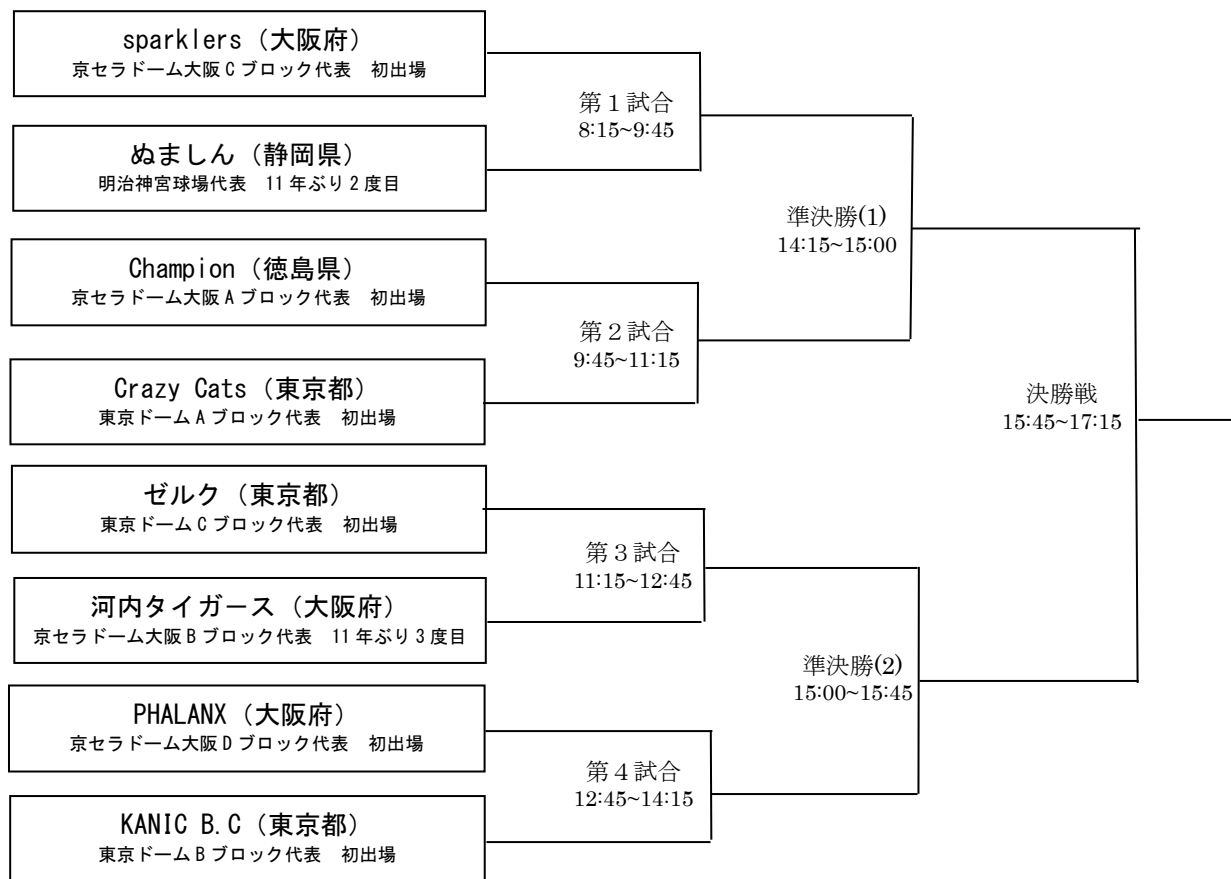

★KUSA1 日本シリーズ 2023 阪神甲子園球場[12月3日(日)]組合せ

いつもお世話になっています。KUSA1 日本シリーズの組合せについて、下記の通り開催いたしますのでよろしくお願いたします。

記

場 所：阪神甲子園球場

開会セレモニー 8:00~8:15 (7:30 入場)

- ・ 入場時刻にチーム全員の皆さんそろって、入館してください。途中退館は可能です。再入場時には当日配布される入館証を係員に示してください。
- ・ トーナメント表の上側が1塁側後攻、下側が3塁側先攻です。

人数制限：1チーム応援も含めて30人までです。人数を超える場合は事前にご相談ください。

その他：試合球は当日各試合両チーム2球ずつ審判団から購入してください(600円/球)。

審判は試合途中で交代することがあります。

初戦と決勝戦は電光掲示板(選手・得点・BSO)、場内アナウンス、プラスバンド風の応援放送がございます。

次の試合を控えているチームはカメラマン席、その他のチームは観覧席でお待ちください。

左右翼ファールゾーン的人工芝部分で、準備運動・キャッチボールを行って下さい。